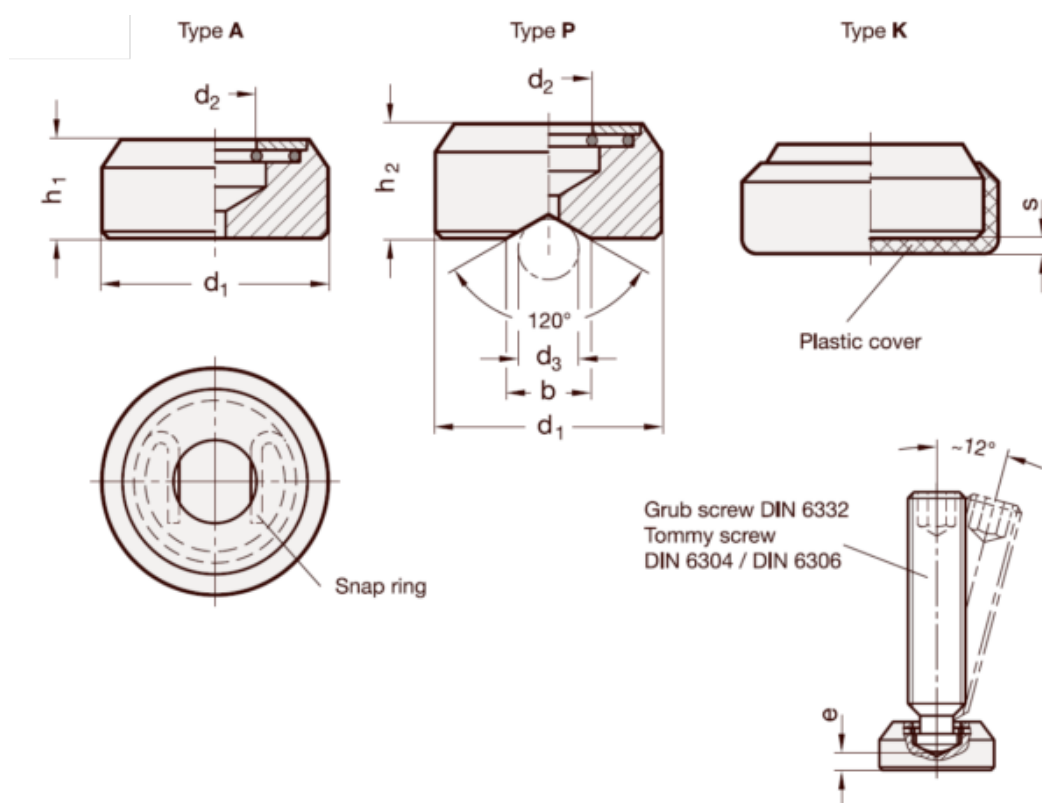

Varenummer: 20806311132P
 Beskrivelse: E+G Trykfod
 GN 6311.1-32-P

Mål

b	= 22
d1	= 32
d2	= 12.5
d3	= 44
Gevind	= M16
h2	= 18
Type	= Type P